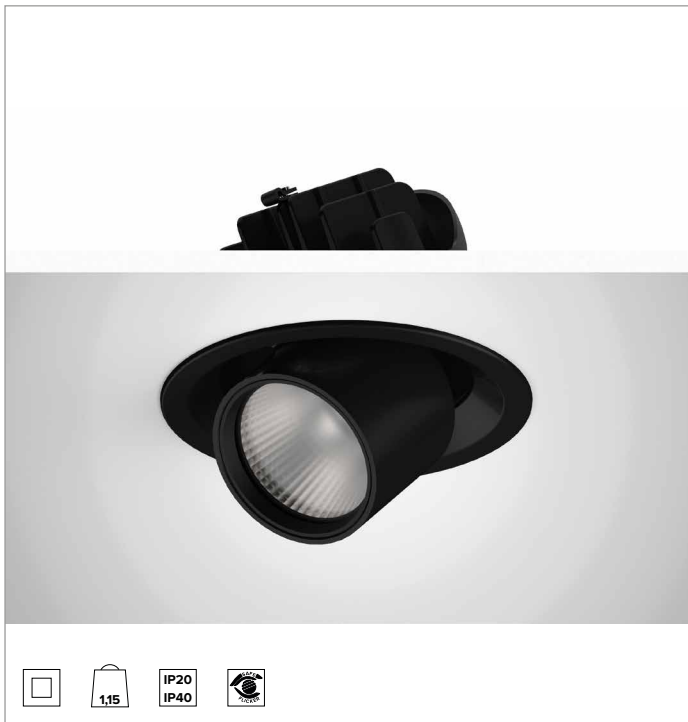

1T9179EL | CTEVO EXTRAÍBLE 162

Proyector extraíble orientable empotrable de LED

		3500K	H(m)	D(m)	Emax(lx)
		Ra90		48°	
		Fixture Power	41W	1	0.89 6535
		Source Flux	4920lm	2	1.78 1634
		Fixture Flux	3857lm	3	2.66 726
		Efficacy	94lm/W	4	3.55 408
TS1316	Imax=1365cd/klm	Imax	6714cd	5	4.44 261

CCT nominal: 3500K

Duración útil (L80/B10): >50000h tq +25°C

CARACTERÍSTICAS LUMINOTÉCNICAS

MWFL - óptica de precisión con anillo cut off negro de silicona. Reflector de facetas convexas de aluminio anodizado especular y filtro holográfico difusor. UGR<19 (EN 12464-1).

Cuerpo y disipador de presofusión de aluminio pintado de color negro. Sistema de rotación por fricción en bisagra con posibilidad de orientación del producto en plano vertical de -25°/+75° y de 355° en plano horizontal con sistema de orientación manual. Versión trim con anillo integrado negro.

Color y acabado: Negro profundo

Peso: 1,15Kg

Grado de protección: IP20 para la parte encastrada

Grado de protección: IP40 para la parte vista

CARACTERÍSTICAS ELÉCTRICAS

Driver electrónico ON-OFF integrado.